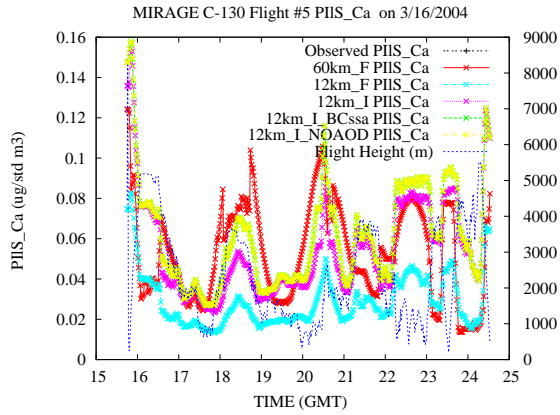

# MIRAGE C-130 Flight #5