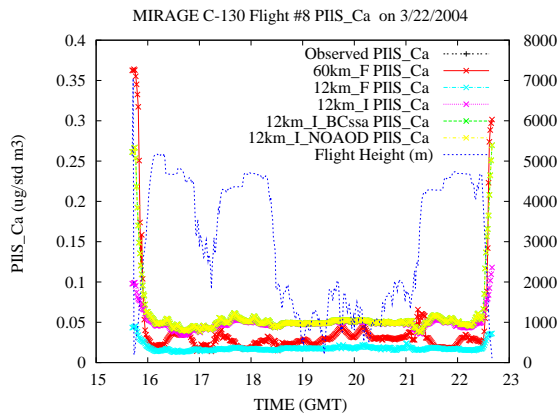

# MIRAGE C-130 Flight #8