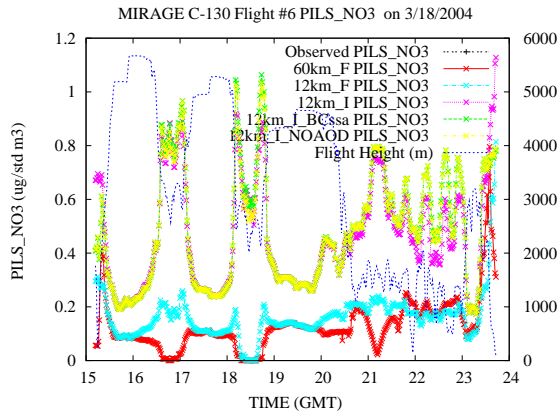

# MIRAGE C-130 Flight #6