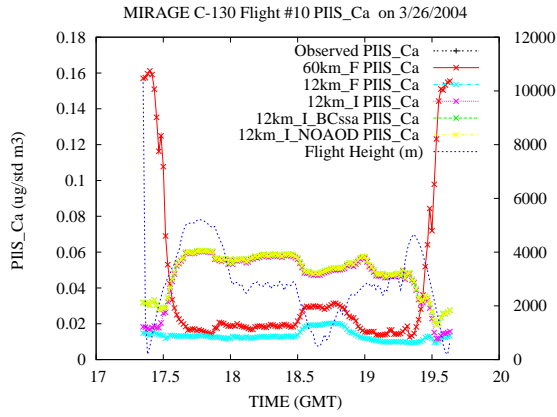

# MIRAGE C-130 Flight #10