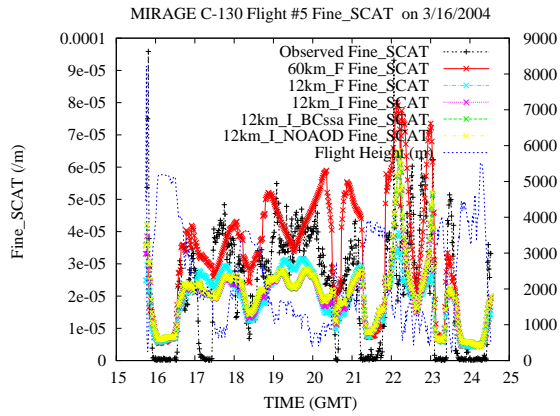

# MIRAGE C-130 Flight #5