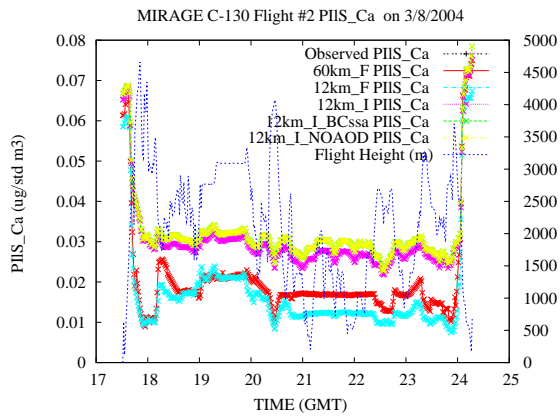

# MIRAGE C-130 Flight #2