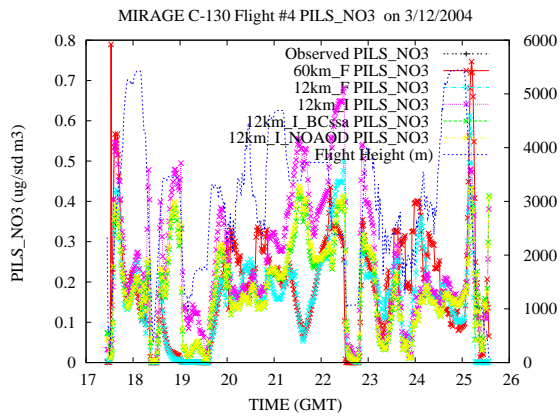

# MIRAGE C-130 Flight #4