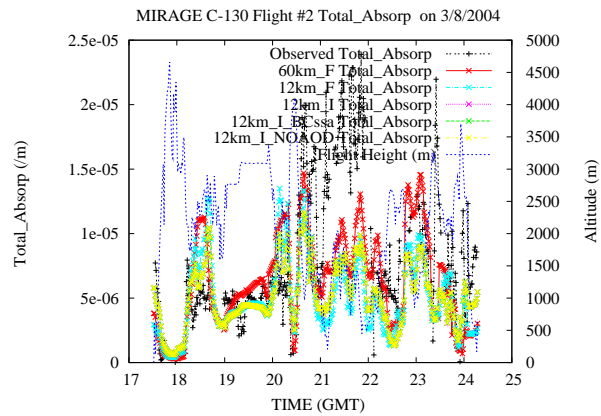

# MIRAGE C-130 Flight #2