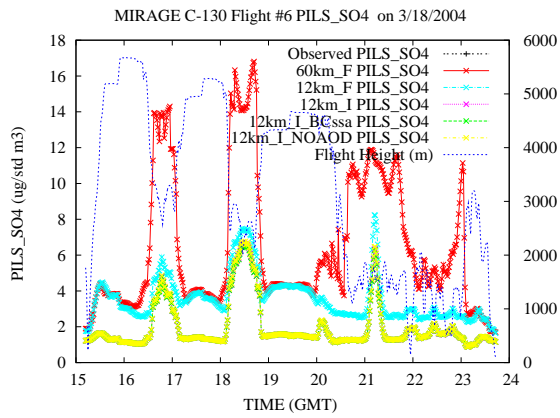

# MIRAGE C-130 Flight #6