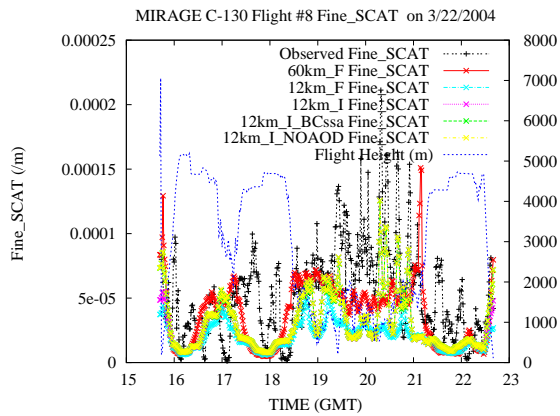

# MIRAGE C-130 Flight #8