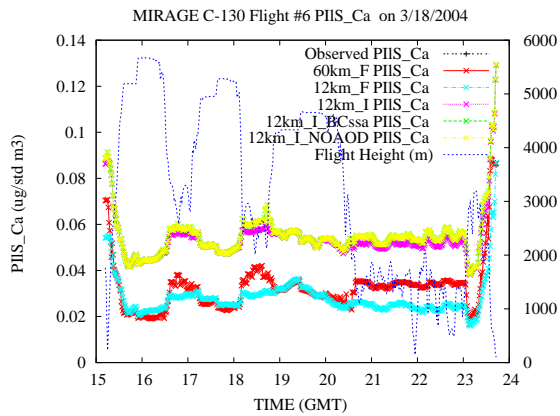

# MIRAGE C-130 Flight #6