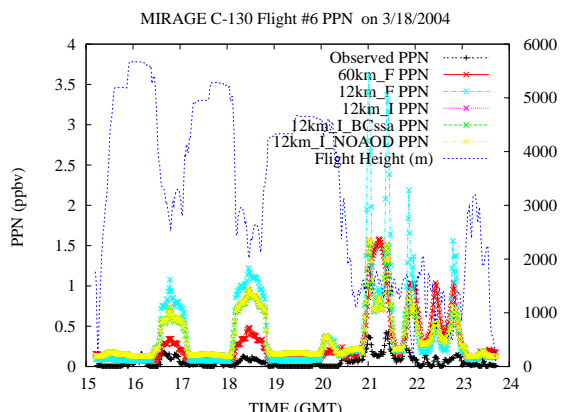

# MIRAGE C-130 Flight #6