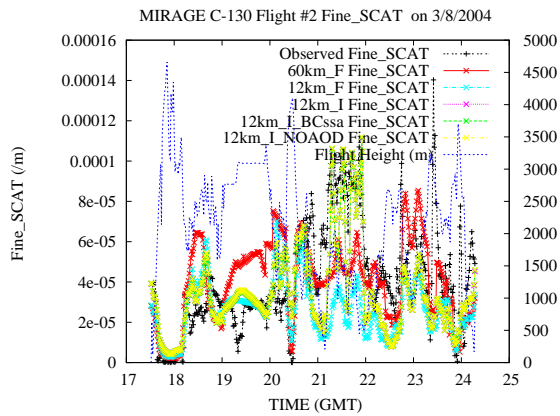

# MIRAGE C-130 Flight #2