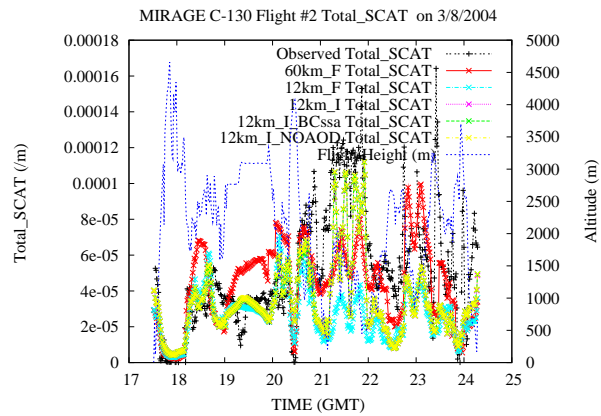

# MIRAGE C-130 Flight #2