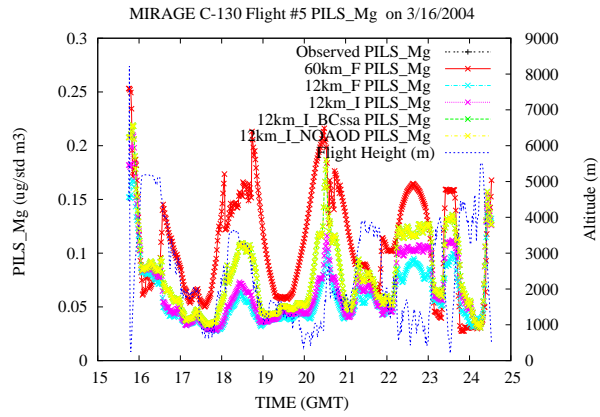

# MIRAGE C-130 Flight #5