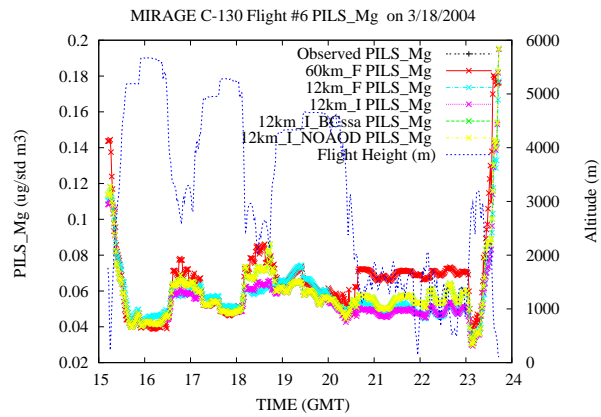

# MIRAGE C-130 Flight #6