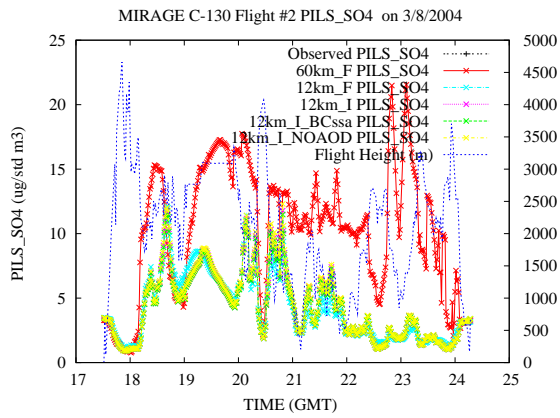

# MIRAGE C-130 Flight #2