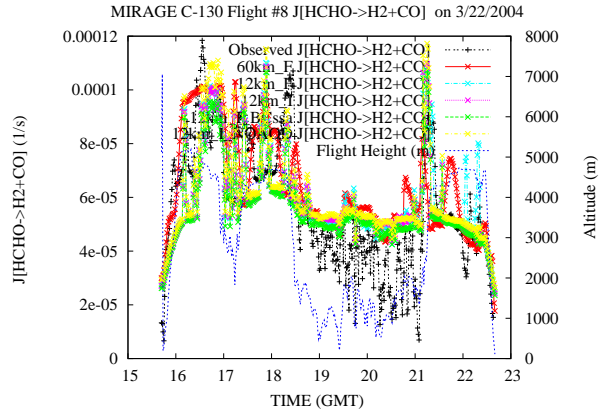

# MIRAGE C-130 Flight #8