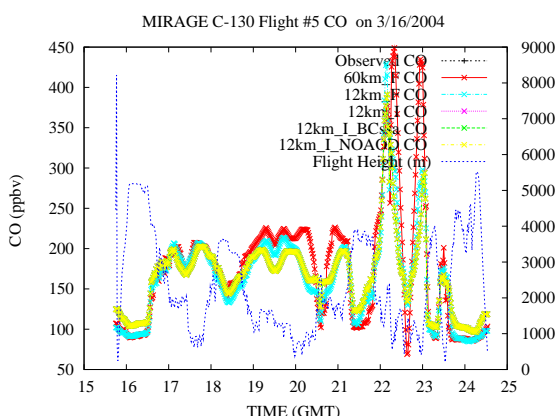

MIRAGE C-130 Flight #5