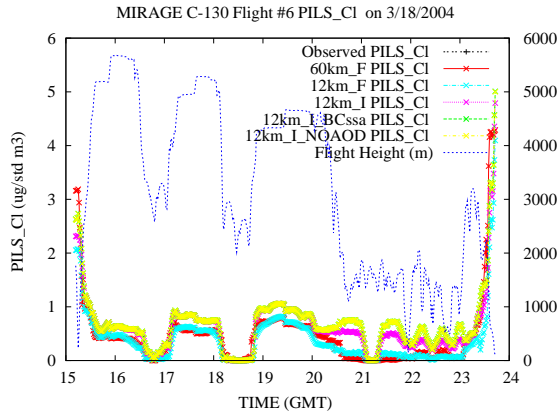

# MIRAGE C-130 Flight #6