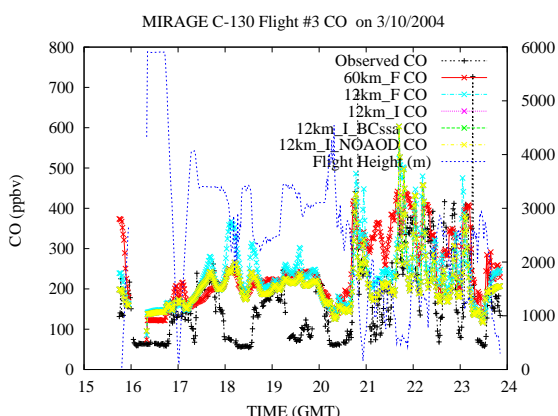

MIRAGE C-130 Flight #3